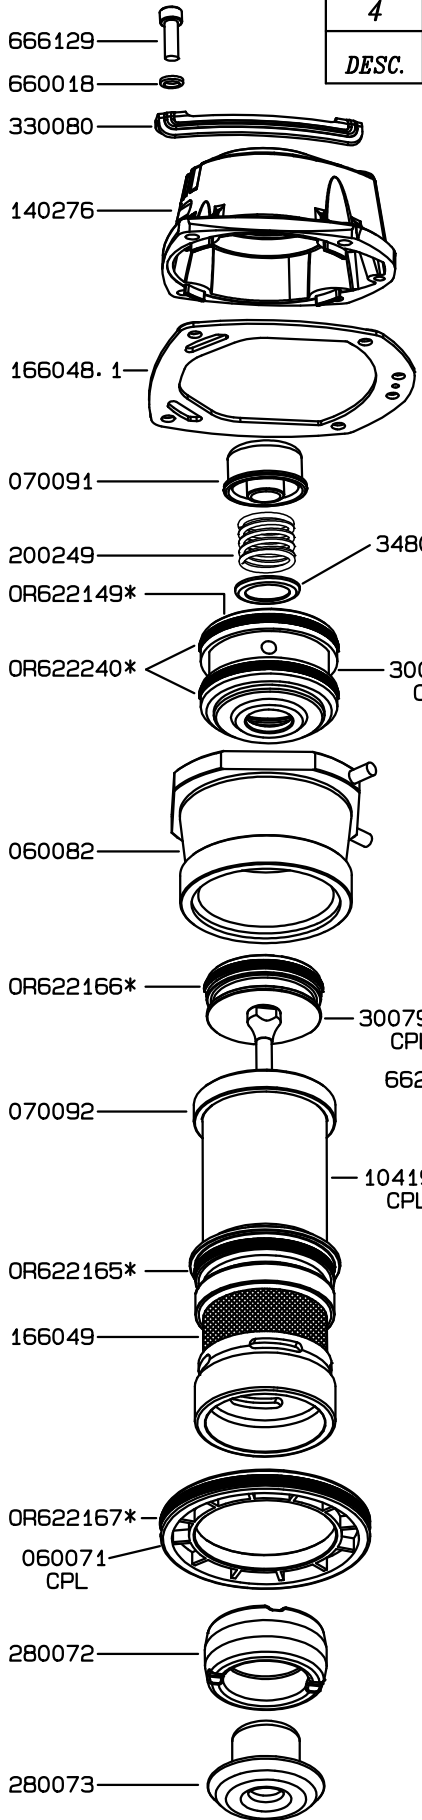

ESP	MACHINE CODE	MACHINE CODE	MACHINE CODE	MACHINE CODE
4	11420			
DESC.	F58A CN15W-70			

\* O-RINGS KIT 700321

\*\* ACTUATOR KIT 700279. 1