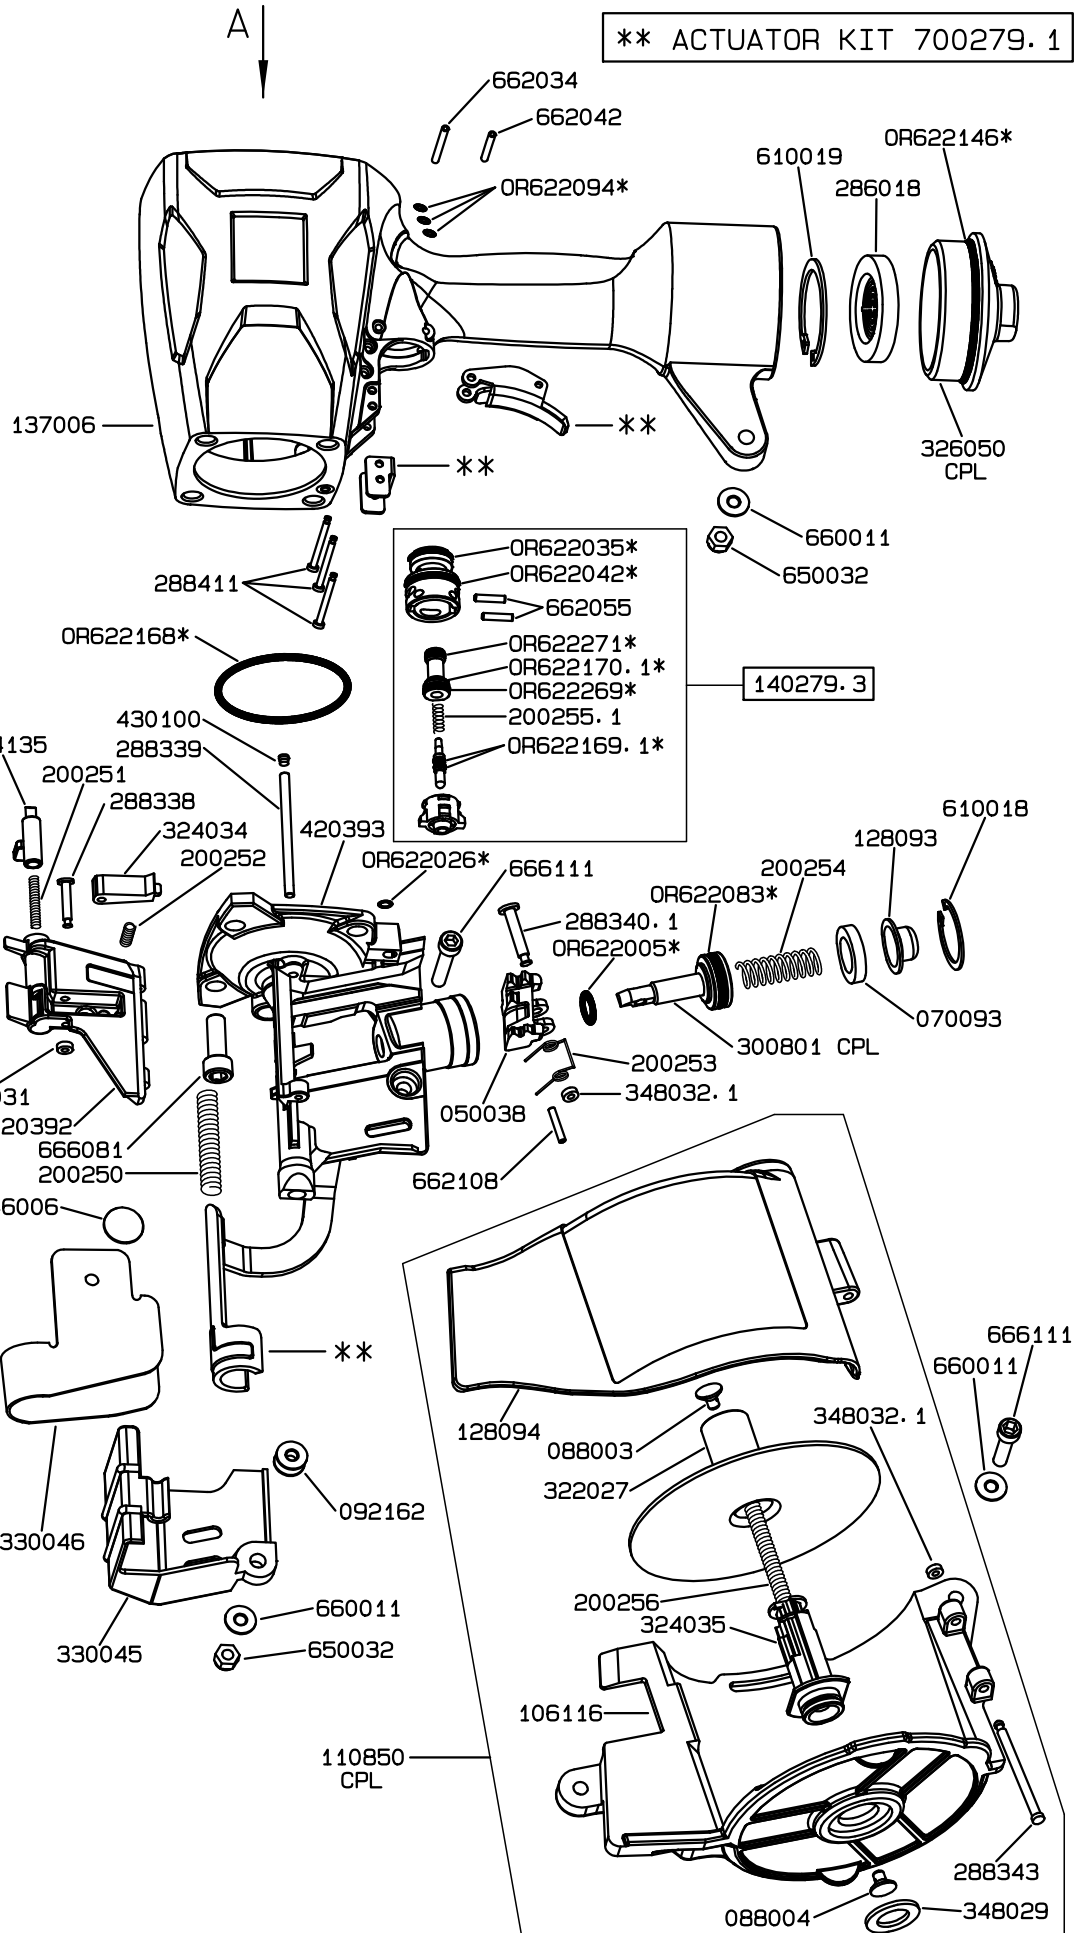

ESP	MACHINE CODE	MACHINE CODE	MACHINE CODE	MACHINE CODE
4	11420			
DESC.	F58A CN15W-70			

\* O-RINGS KIT 700321

\*\* ACTUATOR KIT 700279. 1